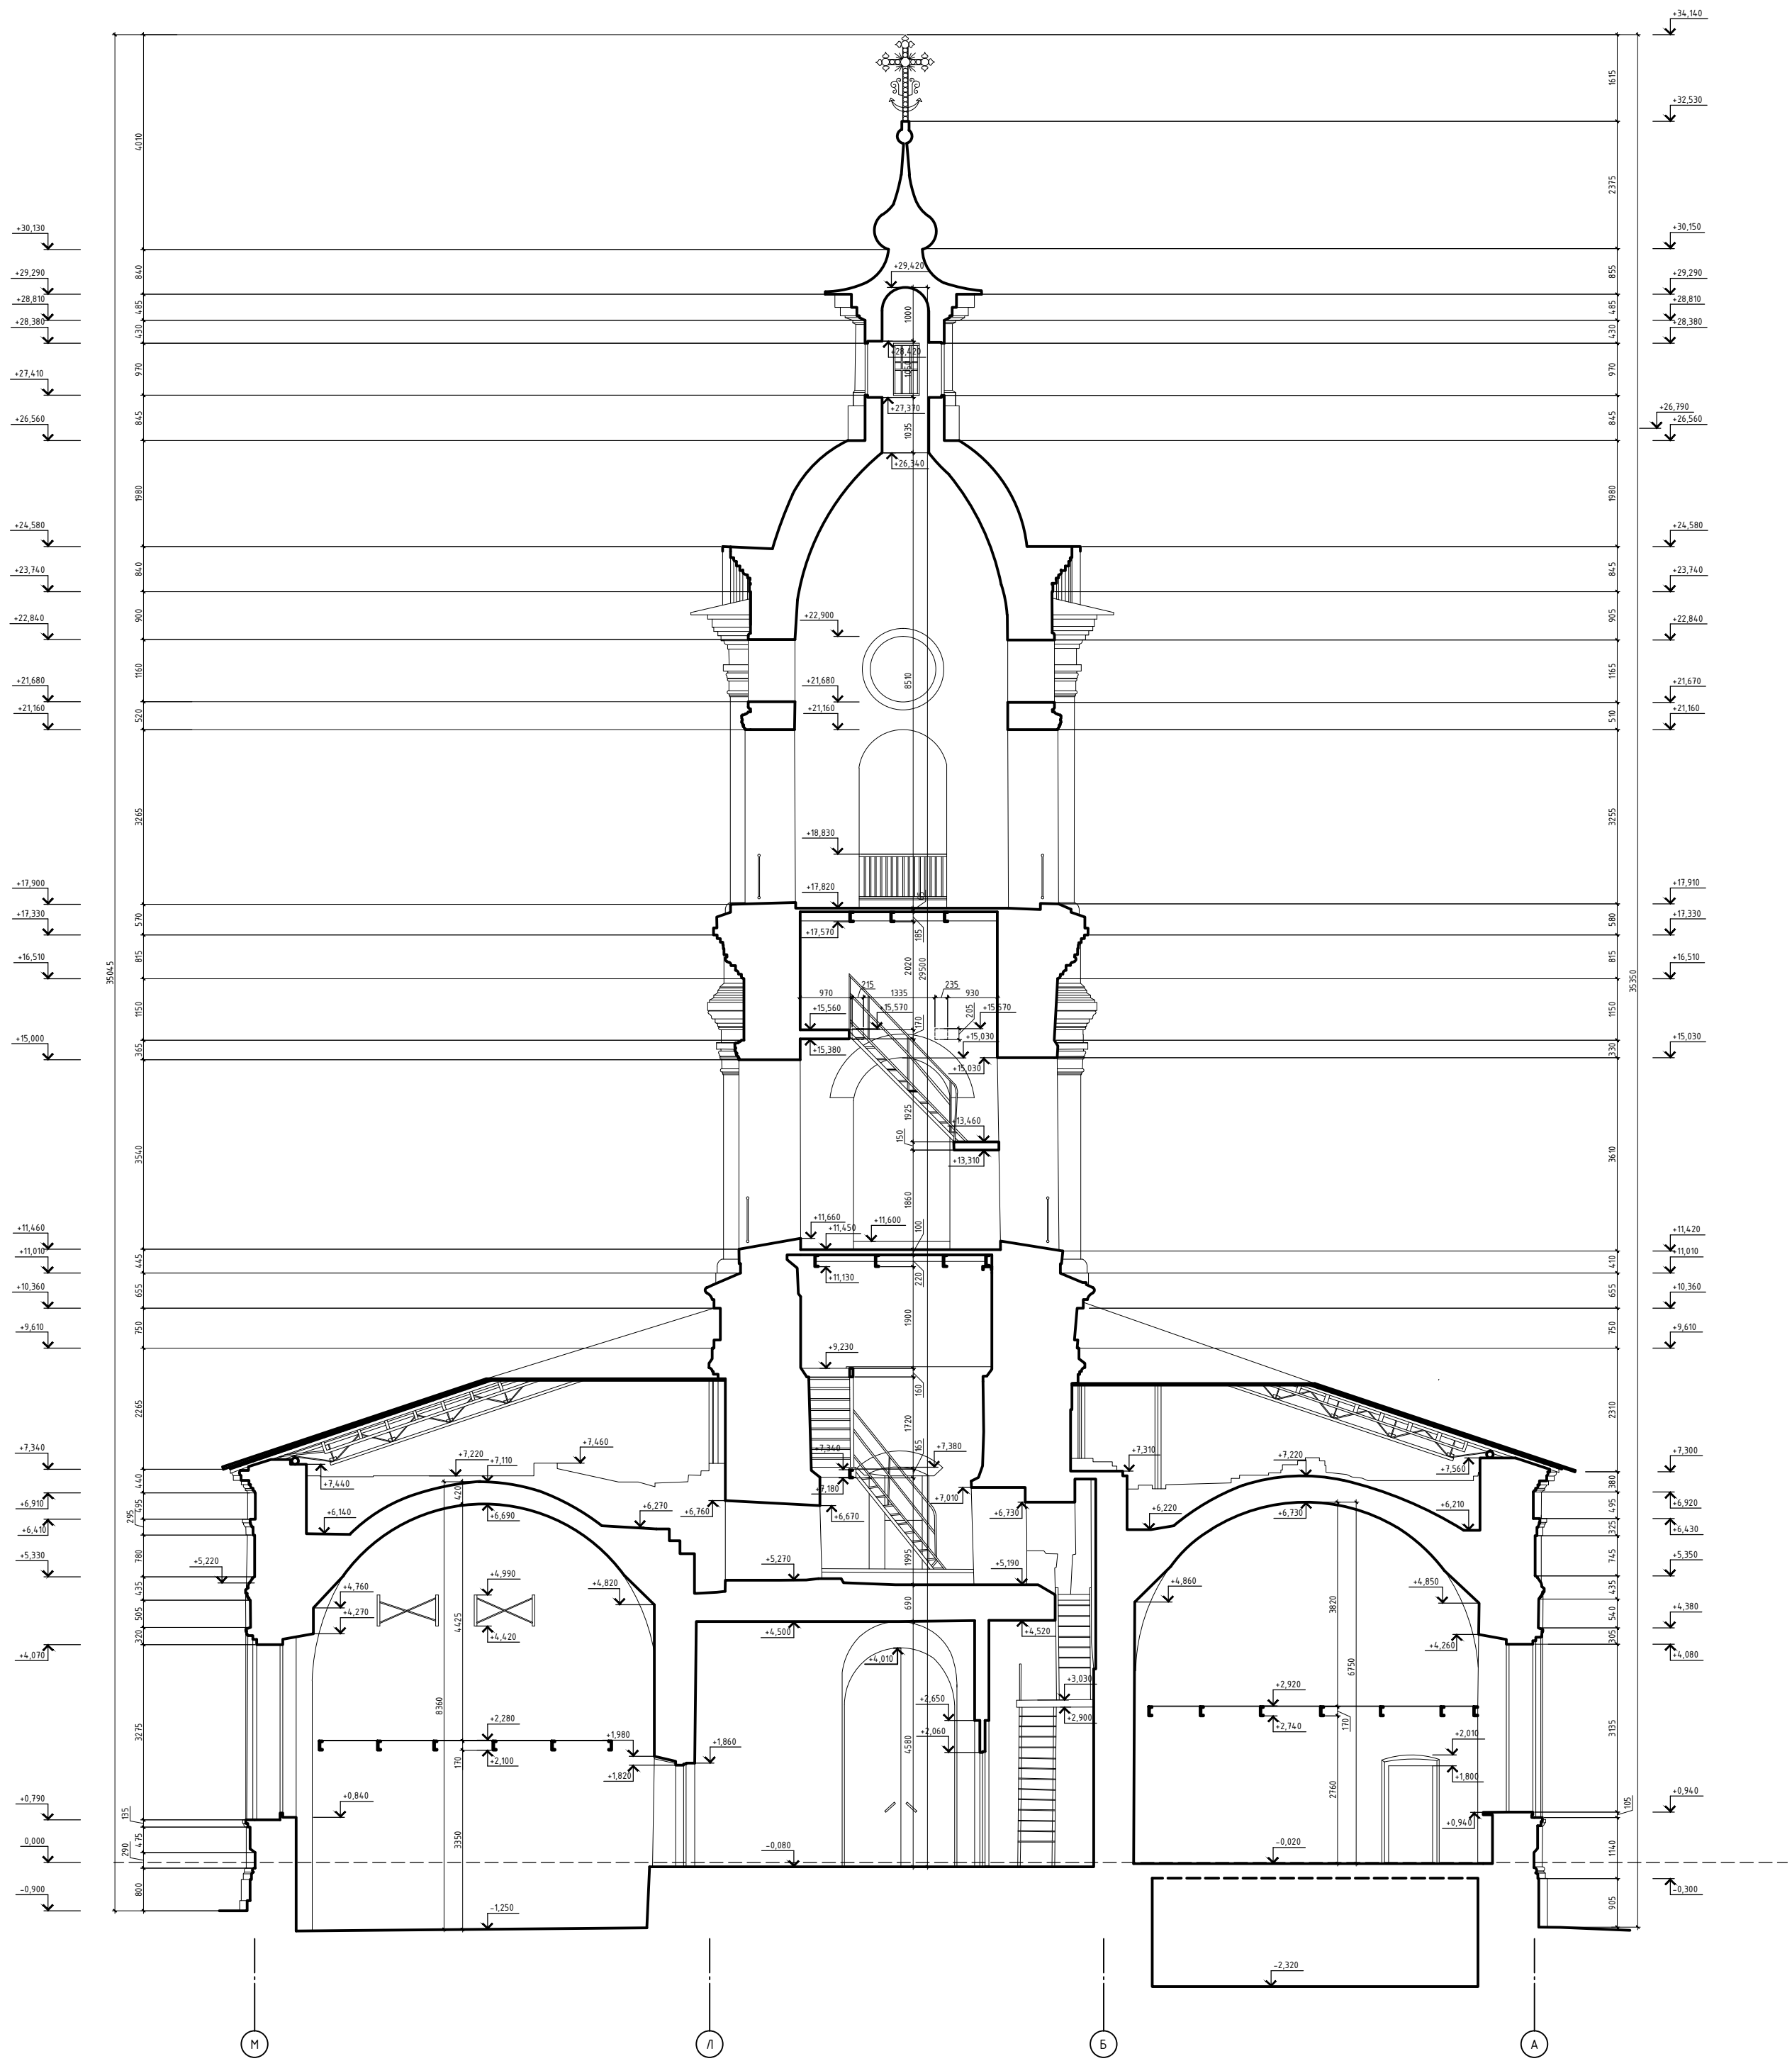

Разрез 4-4
М 1:50

Примечания
1. За относительную отметку 0.000 принята отметка чистого пола в четверке перед солеей
2. Данный лист смотреть совместно с листами

Изм.	Изд.	Дата	Вып.	Лист	Листов